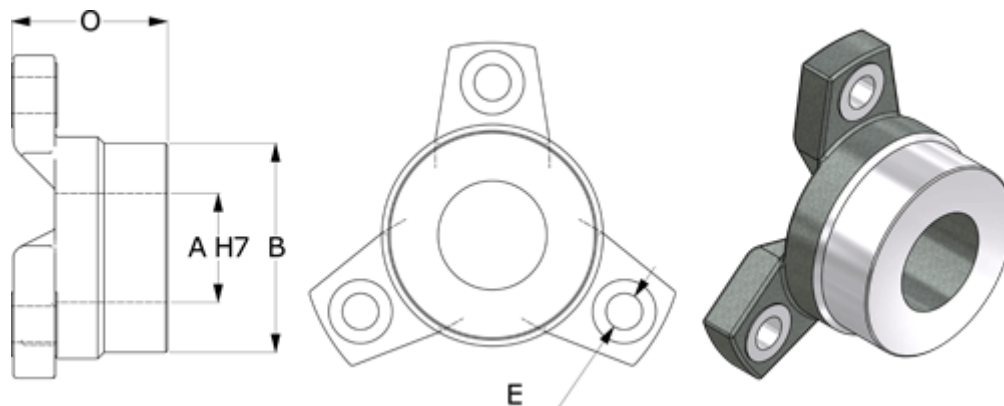

Varenummer: 3271363
Beskrivelse: Ortlinghaus nav str 63

Mål

A max H7	= 95
B	= 145
E	= for bolt M20
O	= 111